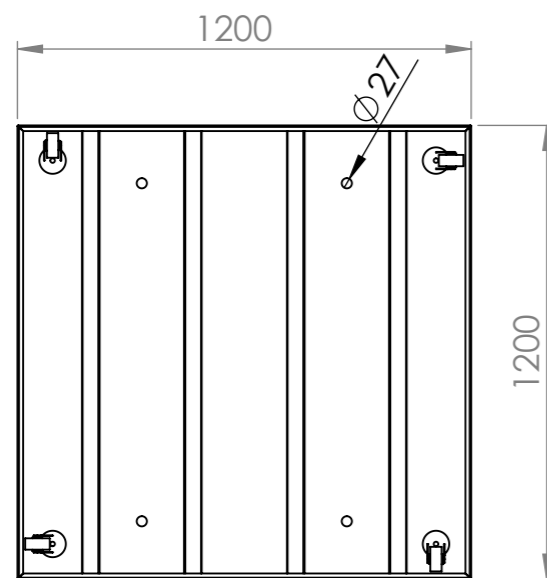

DETAIL A
SCALE 1 : 2

SECTION B-B

DRAWN	Benny Dijkhuis	DATE	8-11-2019		TITLE:	2mm Corten	
REVISION	Benny Dijkhuis	DATE	30-9-2020		Drawing:	CAWL 4.2	A3
				Liessentstraat 4, 5405 AG Uden (NL). t 0031 (0)413 - 27 41 68. e info@adezz.com, i www.adezz.com		Color:	Mass (kg): 81.15
				SCALE:1:20	SHEET 1 OF 7		