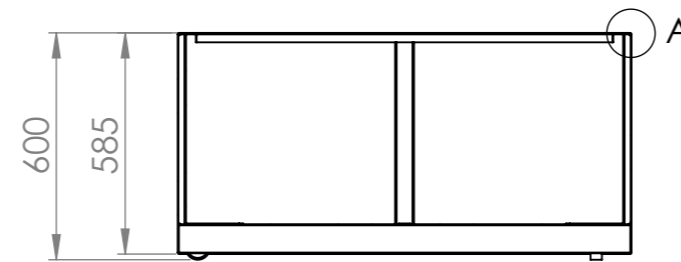

DETAIL A
SCALE 1 : 2

SECTION B-B

DRAWN	Benny Dijkhuis	DATE	8-11-2019		TITLE:	2mm Corten	
REVISION	Benny Dijkhuis	DATE	30-9-2020		Drawing:	CAWL 4.2	A3
				Liessentstraat 4, 5405 AG Uden (NL). t 0031 (0)413 - 27 41 68. e info@adezz.com, i www.adezz.com		Color:	Mass (kg): 81.15
				SCALE:1:20	SHEET 1 OF 7		