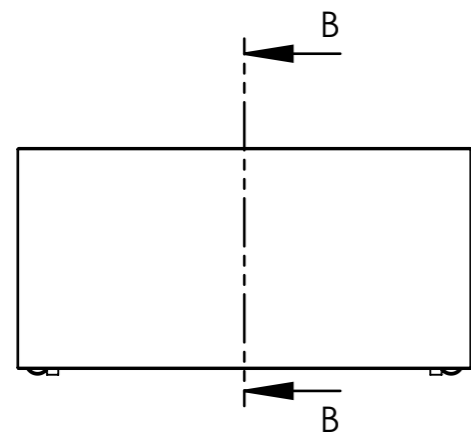

DETAIL A
SCALE 1 : 2

SECTION B-B

DRAWN	Benny Dijkhuis	DATE	8-11-2019		TITLE:	2mm Corten	
REVISION	Benny Dijkhuis	DATE	30-9-2020		Drawing:	CAWL 4.2	A3
				Liessentstraat 4, 5405 AG Uden (NL). t 0031 (0)413 - 27 41 68. e info@adezz.com, i www.adezz.com		Color:	Mass (kg): 81.15
				SCALE:1:20	SHEET 1 OF 7		